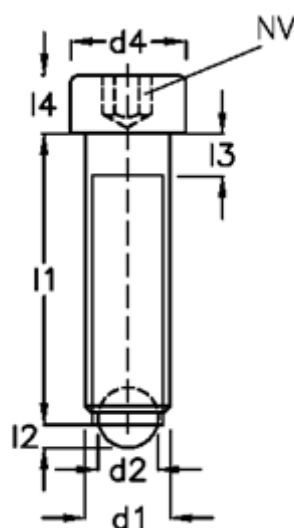

Varenummer: 209276631  
Beskrivelse: E+G Kuglespændeskruer  
GN 606-M10-40-AN

## Mål

d1	= M10	l4 = 10
d2	= 7.0	
d3	= 6.0	
d4	= 16	
Indvendig sekskant	= 8.0	
l1	= 40	
l2	= 1.7	
l3	= 4.5	